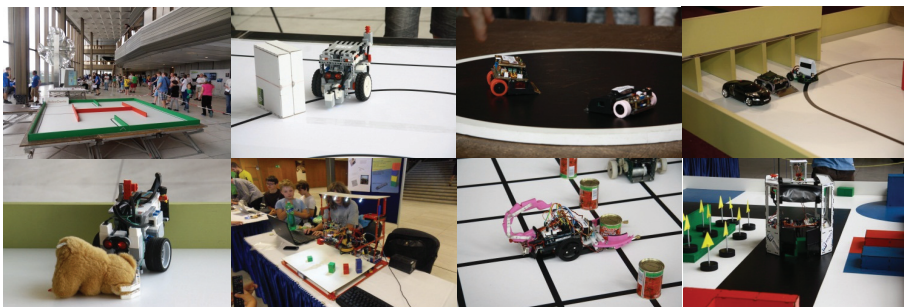

# 18. MEZINÁRODNÍ ROBOTICKÝ DEN 4. 6. 2023 10-18 VSTUP ZDARMA

Kongresové centrum Praha, 5. května 65, Praha 4 (metro C-Vyšehrad)

## Robotické soutěže, ukázky, prezentace

Bear Rescue – Free Style – Ketchup House – Line Follower  
MiniSumo – Puck Collect – Roadside Assistance – Toy Cleanup

<http://www.robotickyden.cz>

MATEMATICKO-FYZIKÁLNÍ  
FAKULTA  
Univerzita Karlova

### Free Style – Volný styl

Otevřeno všem nadšencům – v přehlídce robotických projektů se předhánějí, kdo postavil nejzajímavějšího, nejužitečnějšího nebo nejlegračnějšího robota.

### Line Follower – Sledovač čáry (Standard + KIT)

Roboti mají za úkol co nejrychleji sledovat černou čáru.  
Na dráze však mohou být různé překážky – rozdvojení a spojení tratě, předměty na trati, nebo přerušená trať.  
Uspěje jen ten, zdolá všechny překážky.