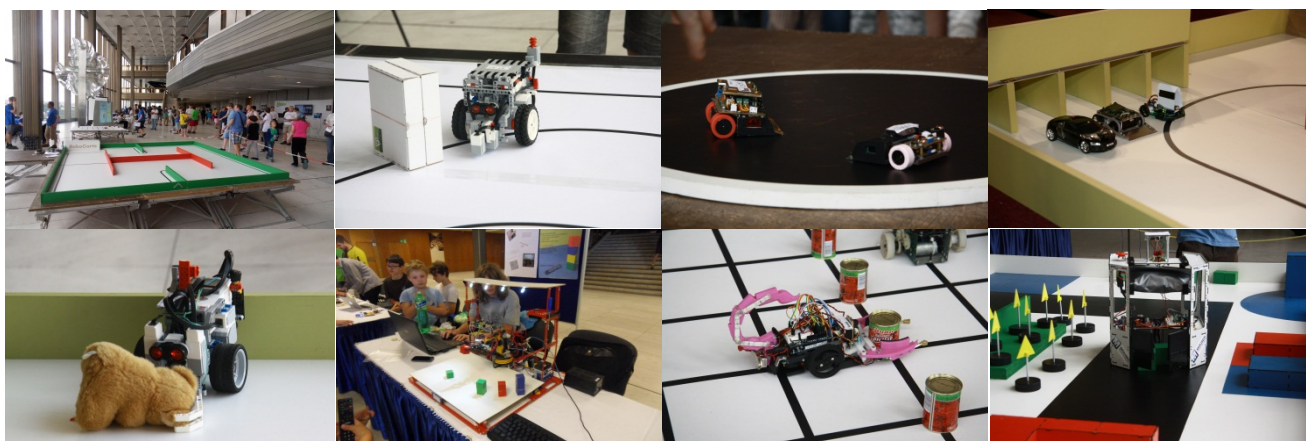

# 19. MEZINÁRODNÍ ROBOTICKÝ DEN 9. 6. 2024 10-18 VSTUP ZDARMA

Kongresové centrum Praha, 5. května 65, Praha 4 (metro C-Vyšehrad)

## Robotické soutěže, ukázky, prezentace

Bear Rescue – Free Style – Ketchup House – Line Follower  
MiniSumo – Puck Collect – Roadside Assistance – Toy Cleanup

<http://www.robotickyden.cz>

MATEMATICKO-FYZIKÁLNÍ  
FAKULTA  
Univerzita Karlova

### **Free Style – Volný styl**

Otevřeno všem nadšencům – v přehlídce robotických projektů se předhánějí, kdo postavil nejzajímavějšího, nejužitečnějšího nebo nejlegračnějšího robota.

### **Line Follower – Sledovač čáry (Standard + KIT)**

Roboti mají za úkol co nejrychleji sledovat černou čáru.

Na dráze však mohou být různé překážky – rozdvojení a spojení tratě, předměty na trati, nebo přerušená trať.